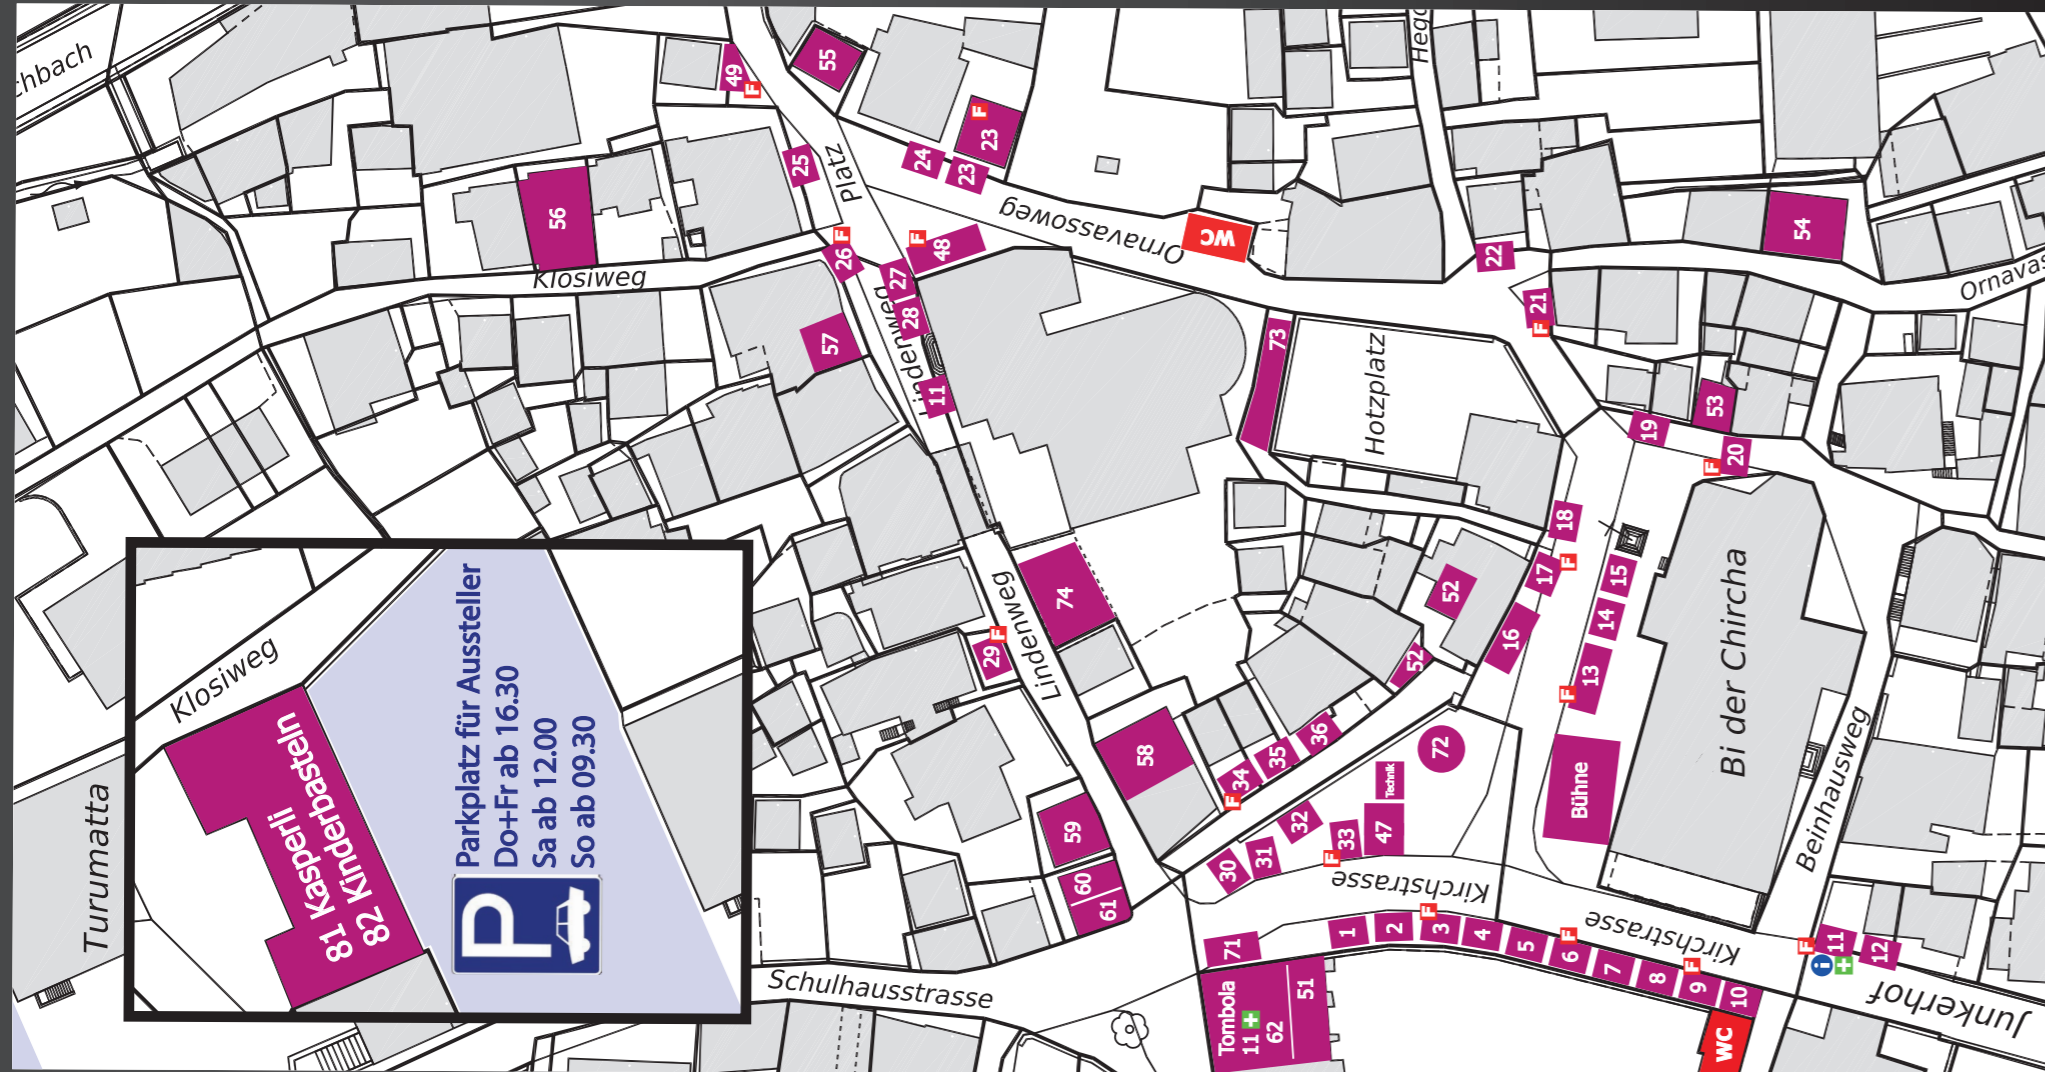

Natischer Adventsmärt

Die Aussteller

| | | | | |
|----|---|---------------------------|---------------|--|
| 1 | Rotary Club Brig | Franz Stucky | 079 237 92 29 | sek@rotary-brig.ch |
| 3 | Kerzen, Karten und Krippenfiguren | Erna Zentriegen | 079 940 39 49 | erna@zentriegen-wallis.ch www.zentriegen-wallis.ch |
| 5 | zäme bietze | Jacqueline Pollinger | 079 295 38 64 | zb@zaemme-bietze.ch www.zaemme-bietze.ch |
| 8 | Oswald Nahrungsmittel GmbH | Thomas Imesch | 078 754 98 40 | thomas.imesch@oswald-berater.ch www.oswald.ch |
| 9 | Krippenfiguren, -tiere und -zubehör | Lucia Kuonen | 079 791 88 65 | mkuonen67@bluewin.ch |
| 14 | Krippenfiguren, -tiere und -zubehör, Dekoration | Anita Furrer | 079 648 17 06 | lilli.summermatter@gmail.com |
| 17 | Mia Products | Claudia Schwick | 079 687 54 54 | info@mia-products.ch www.mia-products.ch |
| 18 | Glas- und Keramikartikel | Beatrice Imoberdorf | 079 532 91 13 | beatrice.imoberdorf@gmail.com |
| 30 | Verein Schulkinder Darjeeling | Anselm Mutter | 078 606 11 60 | info@mutter-maler.ch www.mutter-maler.ch/darjeeling |
| 33 | Airvolution | Raoul Geiger | 079 520 20 90 | info@airvolution.ch www.airvolution.ch |
| 37 | Selbstgemachte Baumstriezel, Glühwein | Monika Rajova | 076 278 88 92 | monika.rajova@gmail.com |
| 47 | FC Lötschberg | Roger Schmid | 079 654 95 73 | Schmidroger@hotmail.com |
| 52 | Handwerks- und Nähartikel, Gebäck, Getränke | Sonya Lengen | 079 731 66 18 | sonya.lengen@web.de |
| 53 | umundum | Rosmarie Clausen | 079 488 44 43 | info@umundum.ch www.umundum.ch |
| 53 | umundum | Rosmarie Clausen | 079 488 44 43 | info@neeschi.ch www.neeschi.ch |
| 56 | Atelier Lecla | Lea Schmid | 079 395 35 23 | info@lecla.ch www.lecla.ch |
| 57 | Lachsbrötchen, Wein, Bier, Mineral | Klaus Müller | 078 850 02 04 | Klosigwaed99@gmail.com |
| 58 | Gourmet Dreams | Elsbeth Küng | 079 388 48 79 | gourmet-dreams@bluewin.ch www.gourmet-dreams.ch |
| 59 | Kerzen, Gestecke, Bilder, Karten | Fabiola Noti | 079 203 07 88 | ledl@bluemail.ch |
| 62 | flower & art blumenthal | Denise & Adele Blumenthal | 079 409 36 90 | info@flowerandart.ch www.flowerandart.ch |
| 71 | Imhof Attractions | Hans Imhof | 079 693 33 78 | imhof@hotmail.com |